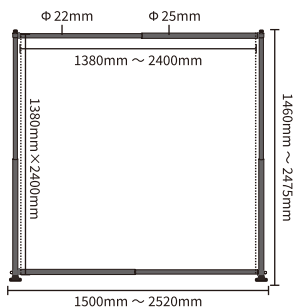

本体サイズ : W1,500 ~ 2,520mm × H1,460 ~ 2,475mm × D450mm
 幕サイズ : W1,380 ~ 2,400mm × H1,380 ~ 2,400mm
 材質 : スチール黒塗装
 重量 : 8.0kg
 セット内容 : イベントバナー本体、専用バッグ付
 スクリーン : 生地は含まれておりません。
 ※送料無料 (沖縄、離島は実費)

SSRUS ロールアップバナースタンド (屋内用)