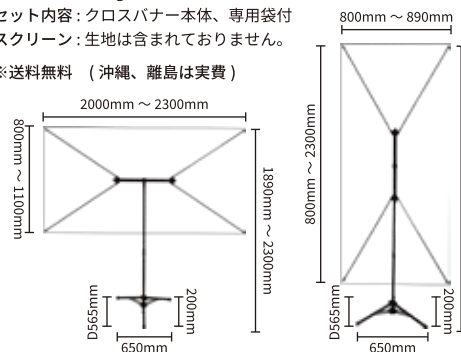

スクリーンを90度回転することでタテとヨコを入れ替えるバナースタンド。スクリーン四隅をハトメ加工して、機材に取り付けます。

本体サイズ : (タテ型) W800 ~ 890mm × H2,450mm ~ 2,645mm
: (ヨコ型) W2,000 ~ 2,300mm × H1,890mm ~ 2,300mm
幕サイズ : (タテ型) W800 ~ 890mm × H1,900mm ~ 2,300mm
: (ヨコ型) W2,000 ~ 2,300mm × H800mm ~ 890mm
材質 : スチール黒塗装、FRP
重量 : 2.0kg
セット内容 : クロスバナー本体、専用袋付
スクリーン : 生地は含まれておりません。

※送料無料 (沖縄、離島は実費)

ロールスクリーン

SSRS SS ロールスクリーン (プルコードタイプ)

ロールスクリーン (プルコード式) を簡単につくれる製作キット。

タイプ : S S ロールスクリーン
本体サイズ : W300mm ~ 2,000mm × H65mm × D40mm
カラー : シルバー (標準) ・ ホワイト ・ ブラウン ・ ブラック
セット内容 : ロールスクリーン本体、ウエイトバー、プルコード、押さえテープ、取付金具
スクリーン幅 : 本体サイズ - 30mm のものをセットできます。
操作方式 : プルコード
原産国 : 日本