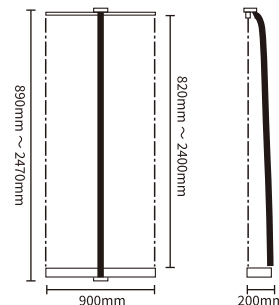

※送料無料 (沖縄、離島は実費)

SSCBS-800 クロスバナースタンド 標準価格 (税抜) **11,000円**